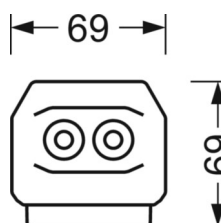

прибородержатель переменный IP 64 - Individual.Lens.Optic с матированием - прямой и отраженный рассеянный свет - без видимых стыков

Ламподержатель из оцинкованного стального профиля; слой цинка в сочетании с лаком на полиэфирной смоле хорошо защищает от коррозии; крепление без инструментов, с помощью встроенных нажимных затворов, защита от кражи. Встроенные пластиковые торцы с уплотнительными краями и одно замкнутое уплотнение вокруг, для несущей трековой шины класса защиты до IP64. В несущей трековой шине позиционируется по-разному. Цвет корпуса белый стандартный для электротехники RAL 9016; Прямое/отраженное освещение, рассеянный свет, распределение света посредством линзы «Individual.Lens.Optic» из матированного пластика ПММА. Оптика отдельных линз с прозрачным уплотнением делает сборку и установку предельно удобными, а плоскость легко чистится. Тройные ряды из отдельных линз и лампы-/прибородержатели, идеально согласованные между собой, обеспечивают цельный вид без стыков и неравномерностей. Подключение к электросети через присоединительный провод длиной 1 м для свободного позиционирования прибородержателя в световой полосе и 3-полюсную втычную деталь для быстрой сборки со свободным выбором фаз. Сменные блоки, позволяющие легко модернизировать освещение, существенно продлевают срок службы всей осветительной установки.

параметры