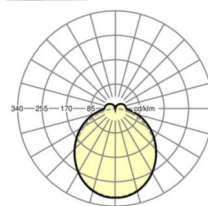

параметры

номер заказа	19477004200
код EAN	4020863399321
номер таможенного тарифа	94051190
Знак прохождения контроля	IP 64, класс защиты I, ENEC10 VDE, F, D, HACCP DIN10500/Food/IFS-пригодность для применения/BRC, Indoor, CE
Степень ударопрочности IK	IK03 (-20°C bis 25°C)
Температура окружающей среды	ta -20°C в 25°C
Гарантийный срок	5 лет
Государственные программы поддержки	BEG - государственные субсидии для энергосберегающих зданий (действительна только для Германии)

электротехника

Балласт	Электронный драйвер (1 штука)
Мощность системы	68W
сетевое напряжение	230V/50Hz
автоматический предохранитель (пусковой ток)	10 штук/B10, 16 штук/B16, 10 штук/C10, 16 штук/C16
класс энергосбережения/Источник света	C

Оптика

Оснастка	LED, цветопередача/оттенок света CRI ≥ 80 / 6500K
Допуск для координаты цветности (MacAdam)	3SDCM
Номинальный световой поток	10795lm
Срок службы LED	50000h L80/B10 (Tq 25°C)
светоотдача светильников	158lm/W
Угол излучения	115° (C0) / 110° (C90)
UGR поп./вдоль	27.7 / 27.1

DEEP-LINK

<https://www.regiolum.de/ru/article/19477004200>

Ссылка	LED 12000lm 865
ηLB	100 %
Φ ↓/↑	90 % / 10 %
UGR поп./вдоль	27.7 / 27.1